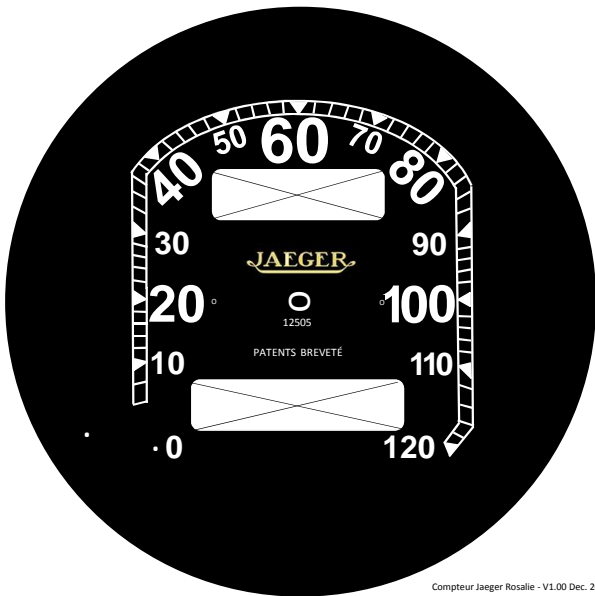

Document mis à la disposition du site

par

Brownie

Compteur Jaeger Rosalie - V1.00 Dec. 2012

Compteur Jaeger Rosalie - V1.00 Dec. 2012